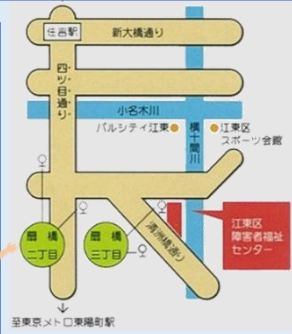

## 出店・展示・ゲームコーナー

自主製品販売 新鮮野菜、手作りお菓子、ストラップなど小物

出店:障害者福祉センター/ゆめ工房北砂  
第三あすなる作業所/ワークセンターつばさ/のびのび作業所フーズ  
の商品も販売します

普段の活動の様子をお伝えするパネルや創作品の展示も併せてご紹介する予定です

魚釣りなどの  
ゲームコーナーや  
ポッチャ体験も  
できるよ!  
遊びにきてね!

【主催・会場・問い合わせ先】 江東区障害者福祉センター(扇橋 3-7-2) 電話:03-3699-0316 FAX:03-3647-4918

【交通のご案内】 ■電車 東京メトロ半蔵門線/都営新宿線「住吉」駅 B1 出口より徒歩 12 分 ■都営バス「扇橋三丁目」徒歩 1分 「扇橋二丁目」徒歩 5 分

■当日は巡回バスの臨時運行があります。詳細はホームページをご覧ください。 ■駐輪スペースには限りがございますのでご了承ください。駐車スペースは  
ございません。自家用車での来場はご遠慮ください。

エスエムビーシー  
S M B Cグループ